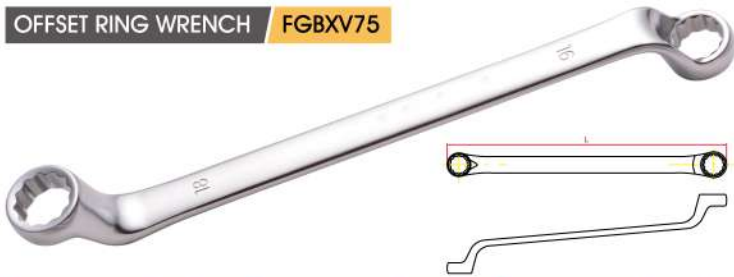

OFFSET RING WRENCH FGBXV75

Item No.	Size	L	Item No.	Size	L	Item No.	Size	L
CB04-FGBXV750607	6x7	167	CB04-FGBXV751214	12x14	218	CB04-FGBXV752022	20x22	316
CB04-FGBXV750608	6x8	172	CB04-FGBXV751314	13x14	238	CB04-FGBXV752123	21x23	316
CB04-FGBXV750809	8x9	182	CB04-FGBXV751415	14x15	238	CB04-FGBXV752224	22x24	324
CB04-FGBXV750810	8x10	182	CB04-FGBXV751417	14x17	245	CB04-FGBXV752426	24x26	328
CB04-FGBXV751011	10x11	197	CB04-FGBXV751617	16x17	258	CB04-FGBXV752427	24x27	328
CB04-FGBXV751012	10x12	217	CB04-FGBXV751719	17x19	290	CB04-FGBXV752528	25x28	345
CB04-FGBXV751113	11x13	217	CB04-FGBXV751819	18x19	290	CB04-FGBXV753032	30x32	360
CB04-FGBXV751213	12x13	218	CB04-FGBXV751922	19x22	296