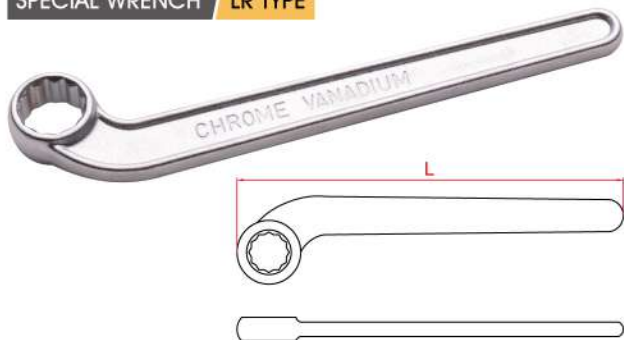

SPECIAL WRENCH / LR TYPE

Item No.	Size	L	Item No.	Size	L	Item No.	Size	L
CB04-LRTYPE10	10	119	CB04-LRTYPE18	18	207	CB04-LRTYPE30	30	295
CB04-LRTYPE11	11	119	CB04-LRTYPE19	19	207	CB04-LRTYPE32	32	295
CB04-LRTYPE12	12	150	CB04-LRTYPE21	21	207	CB04-LRTYPE35	35	307
CB04-LRTYPE13	13	150	CB04-LRTYPE22	22	250	CB04-LRTYPE36	36	307
CB04-LRTYPE14	14	150	CB04-LRTYPE23	23	250	CB04-LRTYPE38	38	341
CB04-LRTYPE15	15	174	CB04-LRTYPE24	24	250	CB04-LRTYPE41	41	341
CB04-LRTYPE16	16	174	CB04-LRTYPE26	26	270			
CB04-LRTYPE17	17	174	CB04-LRTYPE27	27	270