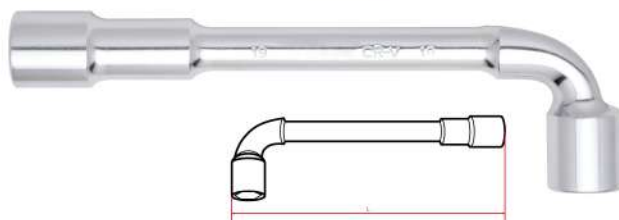

ANGLED SOCKET WRENCH / LTSW

Item No.	Size	L	Item No.	Size	L	Item No.	Size	L
TA10-LTSW6	6	106	TA10-LTSW14	14	170	TA10-LTSW22	22	242
TA10-LTSW7	7	110	TA10-LTSW15	15	176	TA10-LTSW23	23	258
TA10-LTSW8	8	122	TA10-LTSW16	16	194	TA10-LTSW24	24	262
TA10-LTSW9	9	125	TA10-LTSW17	17	202	TA10-LTSW27	27	294
TA10-LTSW10	10	138	TA10-LTSW18	18	205	TA10-LTSW30	30	322
TA10-LTSW11	11	143	TA10-LTSW19	19	210	TA10-LTSW32	32	349
TA10-LTSW12	12	151	TA10-LTSW20	20	210			
TA10-LTSW13	13	154	TA10-LTSW21	21	236