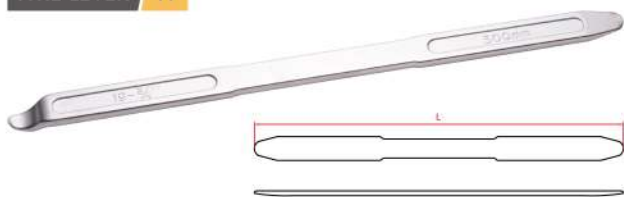

/ SPECIAL WRENCH

TYRE LEVER / TY

Item No.	Size	L	Item No.	Size	L	Item No.	Size	L
CB04-TY200	200	215	CB04-TY350	350	350	CB04-TY500	500	500