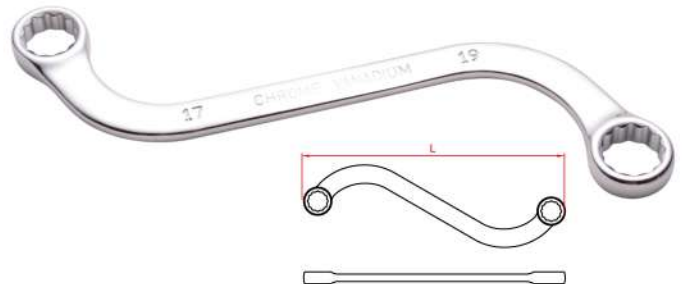

OFFSET RING WRENCH S TYPE

Item No.	Size	L	Item No.	Size	L	Item No.	Size	L
CB04-STYPE1011	10x11	124	CB04-STYPE1415	14x15	165	CB04-STYPE1819	18x19	210
CB04-STYPE1012	10x12	124	CB04-STYPE1417	14x17	165	CB04-STYPE2123	21x23	240
CB04-STYPE1113	11x13	138	CB04-STYPE1617	16x17	200	CB04-STYPE2224	22x24	240
CB04-STYPE1214	12x14	138	CB04-STYPE1618	16x18	200			
CB04-STYPE1315	13x15	165	CB07-STYPE1719	17x19	210