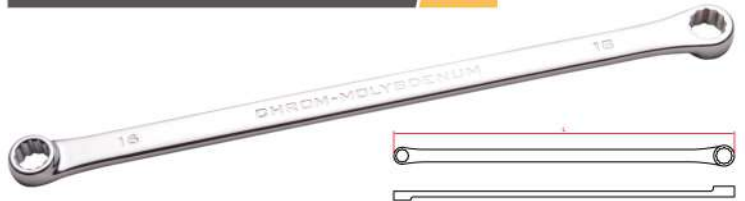

EXTRA LONG DOUBLE RING WRENCH LBXV

Item No.	Size	L	Item No.	Size	L
CB04-LBXV0607	6x7	200	CB04-LBXV1417	14x17	364
CB04-LBXV0608	6x8	200	CB04-LBXV1618	16x18	405
CB04-LBXV0810	8x10	240	CB04-LBXV1719	17x19	405
CB04-LBXV1011	10x11	288	CB04-LBXV2022	20x22	425
CB04-LBXV1012	10x12	288	CB04-LBXV2123	21x23	435
CB04-LBXV1214	12x14	330	CB04-LBXV2224	22x24	435
CB04-LBXV1315	13x15	364