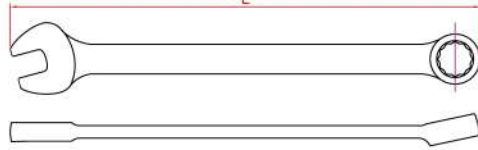

- CHROME VANADIUM
- DIN 3113 STANDARD
- MAT / MIRROR FINISHED

Item No.	Size	L	Item No.	Size	L	Item No.	Size	L	Item No.	Size	L	Item No.	Size	L
CB04-CWE06	6	105	CB04-CWE17	17	215	CB04-CWE28	28	325	CB04-CWE45	45	500	CB04-CWE75	75	730
CB04-CWE07	7	115	CB04-CWE18	18	225	CB04-CWE29	29	335	CB04-CWE46	46	500	CB04-CWE80	80	730
CB04-CWE08	8	125	CB04-CWE19	19	235	CB04-CWE30	30	345	CB04-CWE47	47	500	CB04-CWE85	85	790
CB04-CWE09	9	135	CB04-CWE20	20	245	CB04-CWE32	32	365	CB04-CWE48	48	540	CB04-CWE90	90	790
CB04-CWE10	10	145	CB04-CWE21	21	255	CB04-CWE33	33	380	CB04-CWE49	49	540	CB04-CWE95	95	790
CB04-CWE11	11	155	CB04-CWE22	22	265	CB04-CWE34	34	380	CB04-CWE50	50	540	CB04-CWE100	100	860
CB04-CWE12	12	165	CB04-CWE23	23	275	CB04-CWE35	35	410	CB04-CWE55	55	560	CB04-CWE105	105	860
CB04-CWE13	13	175	CB04-CWE24	24	285	CB04-CWE36	36	410	CB04-CWE58	58	600			
CB04-CWE14	14	185	CB04-CWE25	25	295	CB04-CWE38	38	430	CB04-CWE60	60	600			
CB04-CWE15	15	195	CB04-CWE26	26	305	CB04-CWE41	41	460	CB04-CWE65	65	680			
CB04-CWE16	16	205	CB04-CWE27	27	315	CB04-CWE43	43	460	CB04-CWE70	70	680