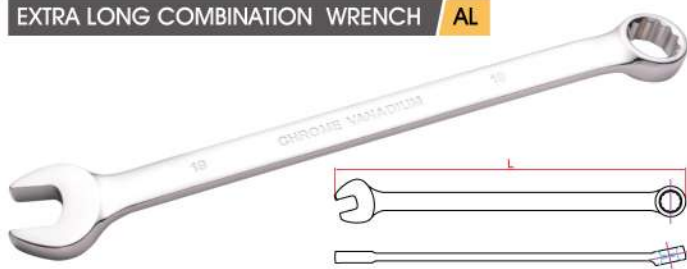

EXTRA LONG COMBINATION WRENCH AL

Item No.	Size	L	Item No.	Size	L
CB04-AL10	10	189	CB04-AL15	15	279
CB04-AL11	11	207	CB04-AL16	16	297
CB04-AL12	12	225	CB04-AL17	17	314
CB04-AL13	13	243	CB04-AL18	18	333
CB04-AL14	14	261	CB04-AL19	19	349