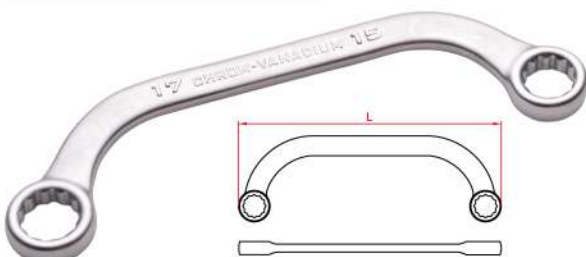

HALF-MOON RING WRENCH CBXV

Item No.	Size	L	Item No.	Size	L	Item No.	Size	L
CB04-CBXV0810	8x10	125	CB04-CBXV1315	13x15	169	CB04-CBXV1618	16x18	194
CB04-CBXV1012	10x12	149	CB04-CBXV1415	14x15	169	CB04-CBXV1922	19x22	225
CB04-CBXV1113	11x13	149	CB04-CBXV1517	15x17	194