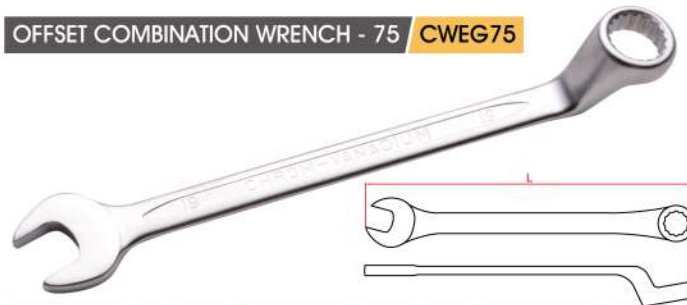

OFFSET COMBINATION WRENCH - 75 CWEG75

Item No.	Size	L	Item No.	Size	L	Item No.	Size	L
CB04-CWEG7506	6	130	CB04-CWEG7515	15	210	CB04-CWEG7524	24	312
CB04-CWEG7507	7	130	CB04-CWEG7516	16	220	CB04-CWEG7525	25	320
CB04-CWEG7508	8	140	CB04-CWEG7517	17	230	CB04-CWEG7526	26	330
CB04-CWEG7509	9	150	CB04-CWEG7518	18	240	CB04-CWEG7527	27	340
CB04-CWEG7510	10	160	CB04-CWEG7519	19	250	CB04-CWEG7528	28	352
CB04-CWEG7511	11	170	CB04-CWEG7520	20	270	CB04-CWEG7529	29	363
CB04-CWEG7512	12	180	CB04-CWEG7521	21	270	CB04-CWEG7530	30	373
CB04-CWEG7513	13	190	CB04-CWEG7522	22	280	CB04-CWEG7532	32	395
CB04-CWEG7514	14	200	CB04-CWEG7523	23	300